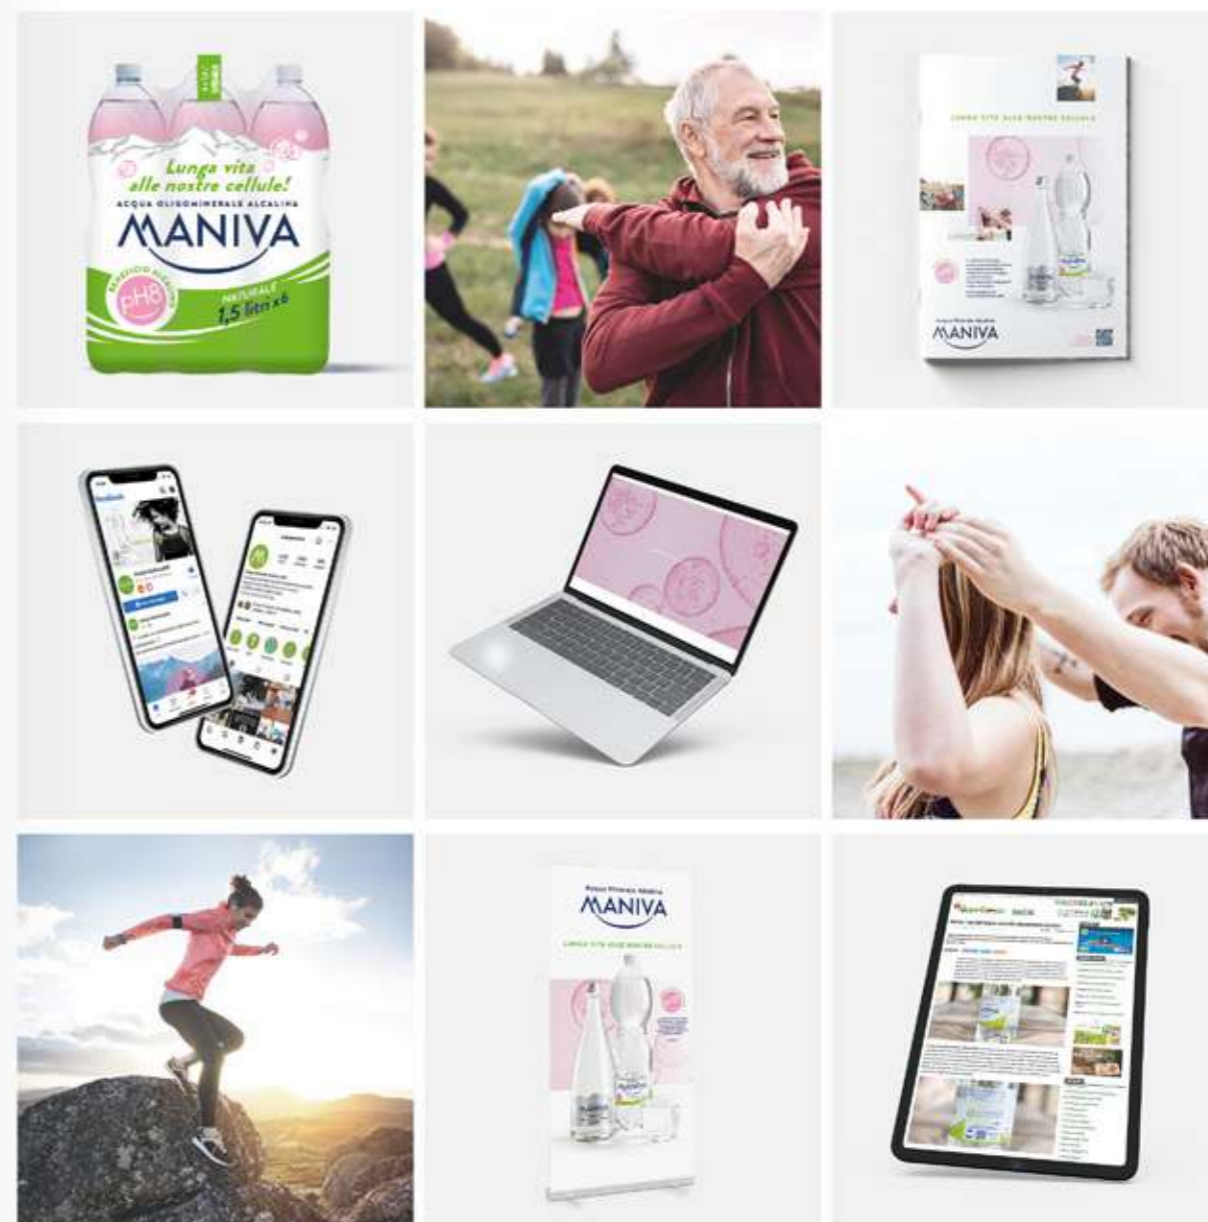

#STAYYOUNG!

PET CLASSIC

FRIZZANTE E LEGGERMENTE FRIZZANTE

PET PRESTIGE

NATURALE E FRIZZANTE

pH8SPORT

formato bottaccia
da 0,66L

NATURALE