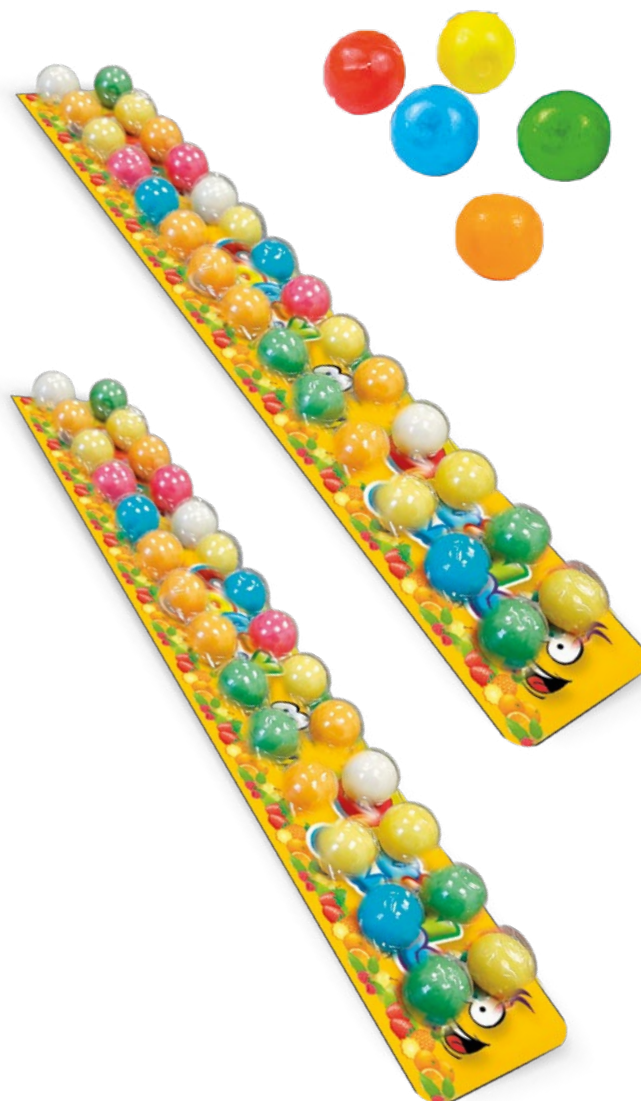

Dim 5,5x2 cm

ART.	18150A ESP N. 30 ROLLER GUM 16g				
CARTONE	6 ESP	STRATO	6	PALLET	60
EAN U.D.V.	4260332190589				
EAN DISPLAY	4260332190596				
EAN CT	4260332190602				

Dim 32x5,5 cm

ART.	A4001 CT. N. 24 STRISCIA 28 BALL CRAZY GUMMY 75,60g				
CARTONE	1 CT	STRATO	14	PALLET	182
EAN U.D.V.	5999565351281				
EAN DISPLAY				
EAN CT	5999887078637				